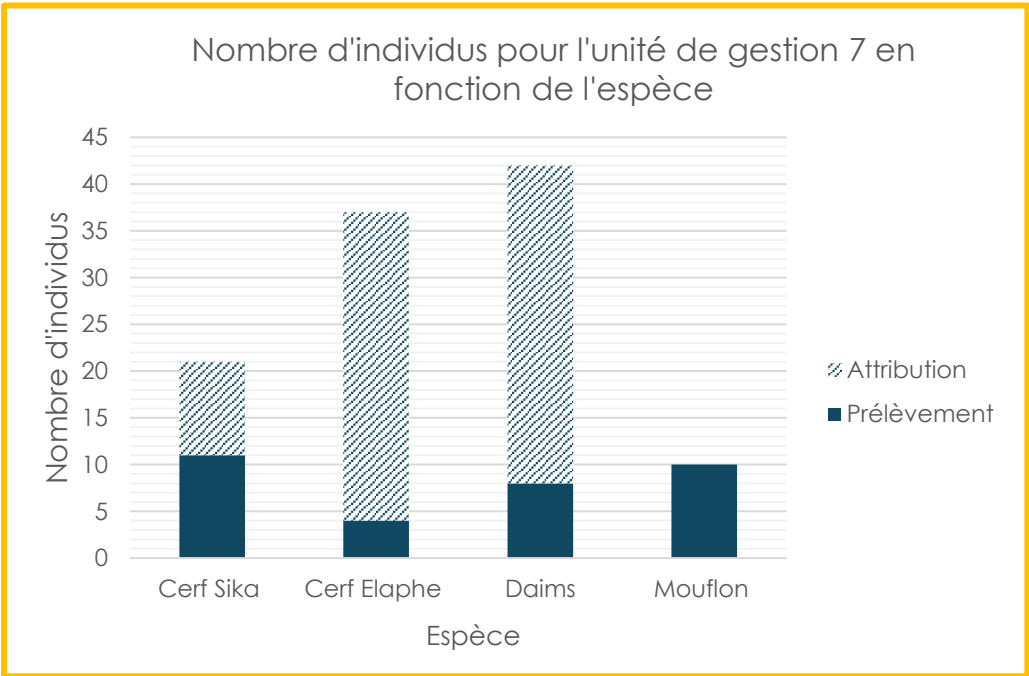

Les ongulés (hors sanglier)

PRELEVEMENTS DEPARTEMENTAUX PAR ATTRIBUTIONS EN 2023-2024

Total des attributions : 932
Total des prélèvements : 732

- UG 3 - Comtat
- UG 5 - Colline de berne
- UG 6 - Chaîne des Côtes fr Trévaresse Durance
- UG 7 - Concours Sainte Victoire
- UG 8 - Chaîne de l'étoile Garlaban
- UG 9 - Sainte Baume
- UG 10 - Littoral de Provence
- UG 11 - Bassin Aixois