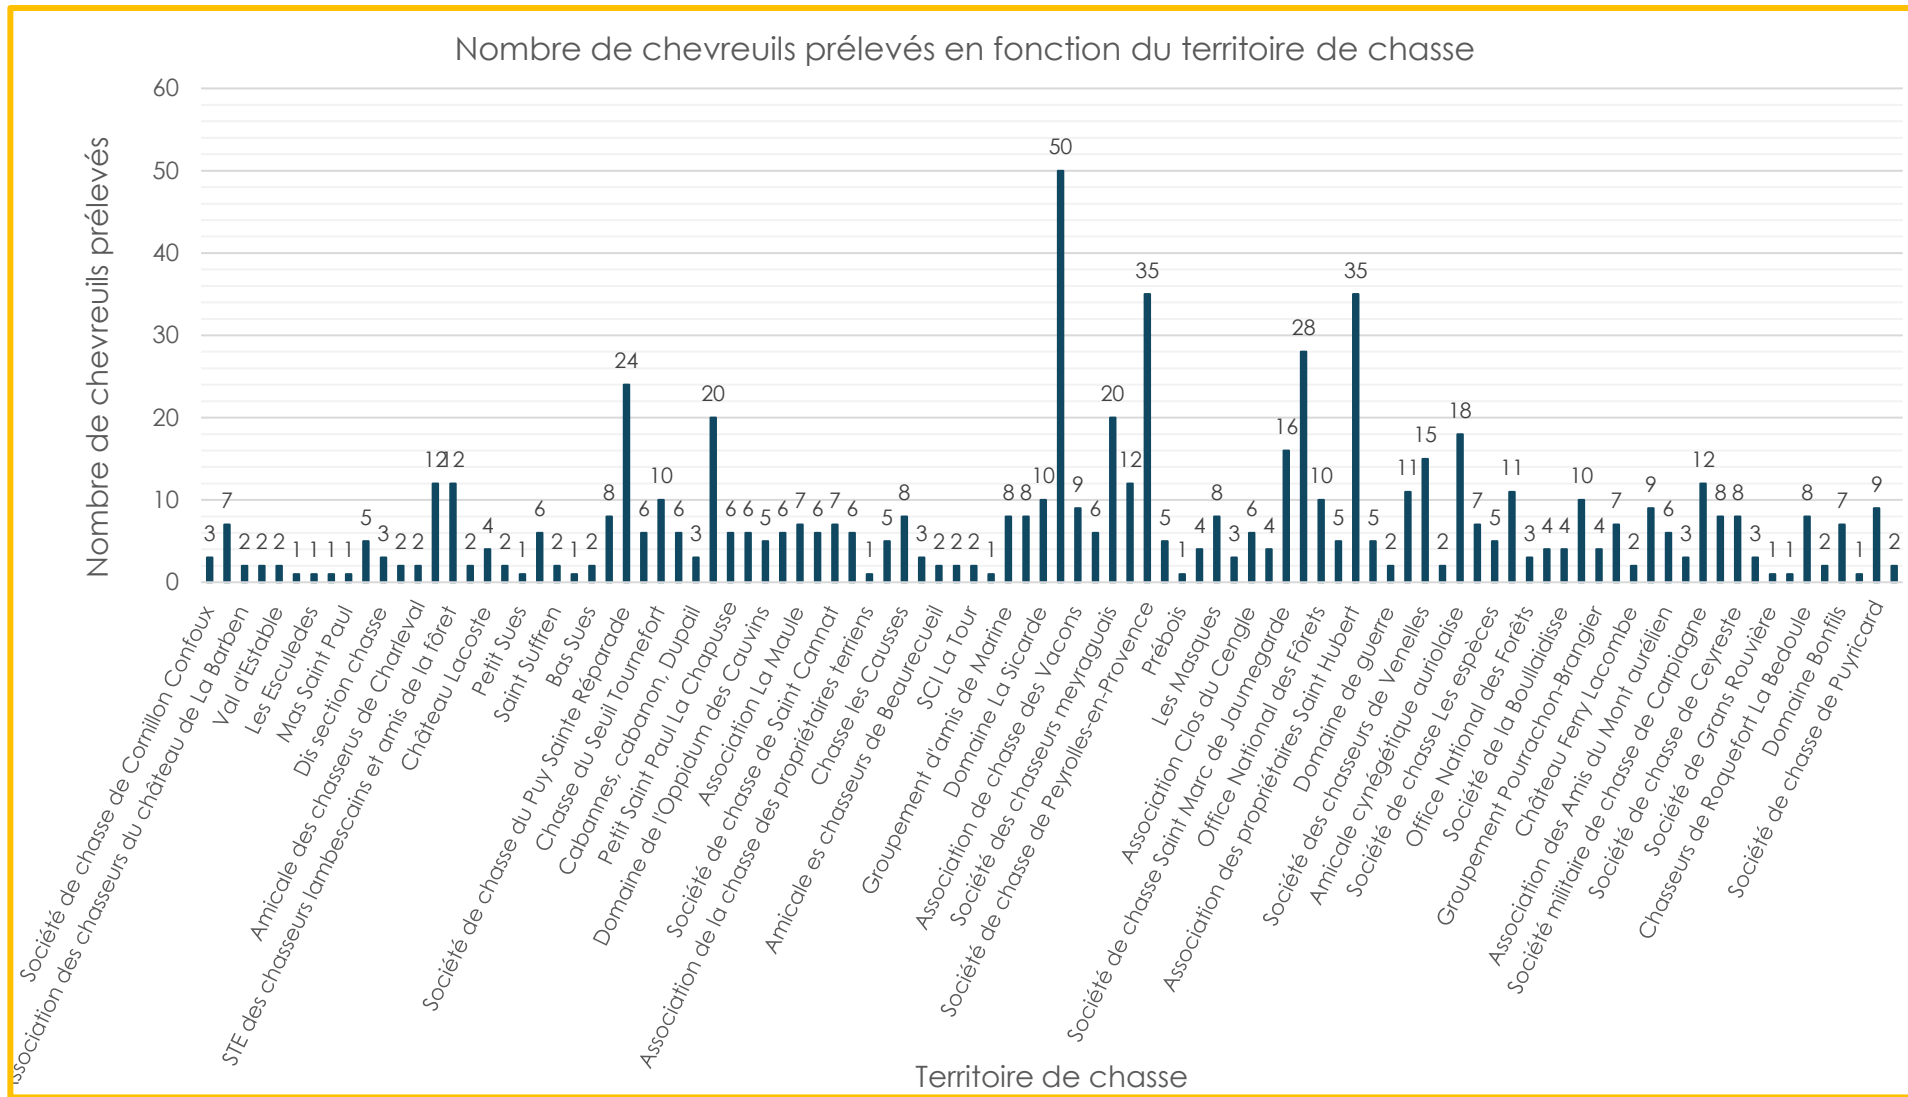

Les ongulés (hors sanglier)

PRELEVEMENTS DEPARTEMENTAUX PAR ATTRIBUTIONS EN 2023-2024

Total des attributions : 932
Total des prélèvements : 732

- UG 3 - Comtat
- UG 5 - Colline de berne
- UG 6 - Chaîne des Côtes fr Trévaresse Durance
- UG 7 - Concours Sainte Victoire
- UG 8 - Chaîne de l'étoile Garlaban
- UG 9 - Sainte Baume
- UG 10 - Littoral de Provence
- UG 11 - Bassin Aixois

Les ongulés (hors sanglier)

Les ongulés (hors sanglier)

Les ongulés (hors sanglier)