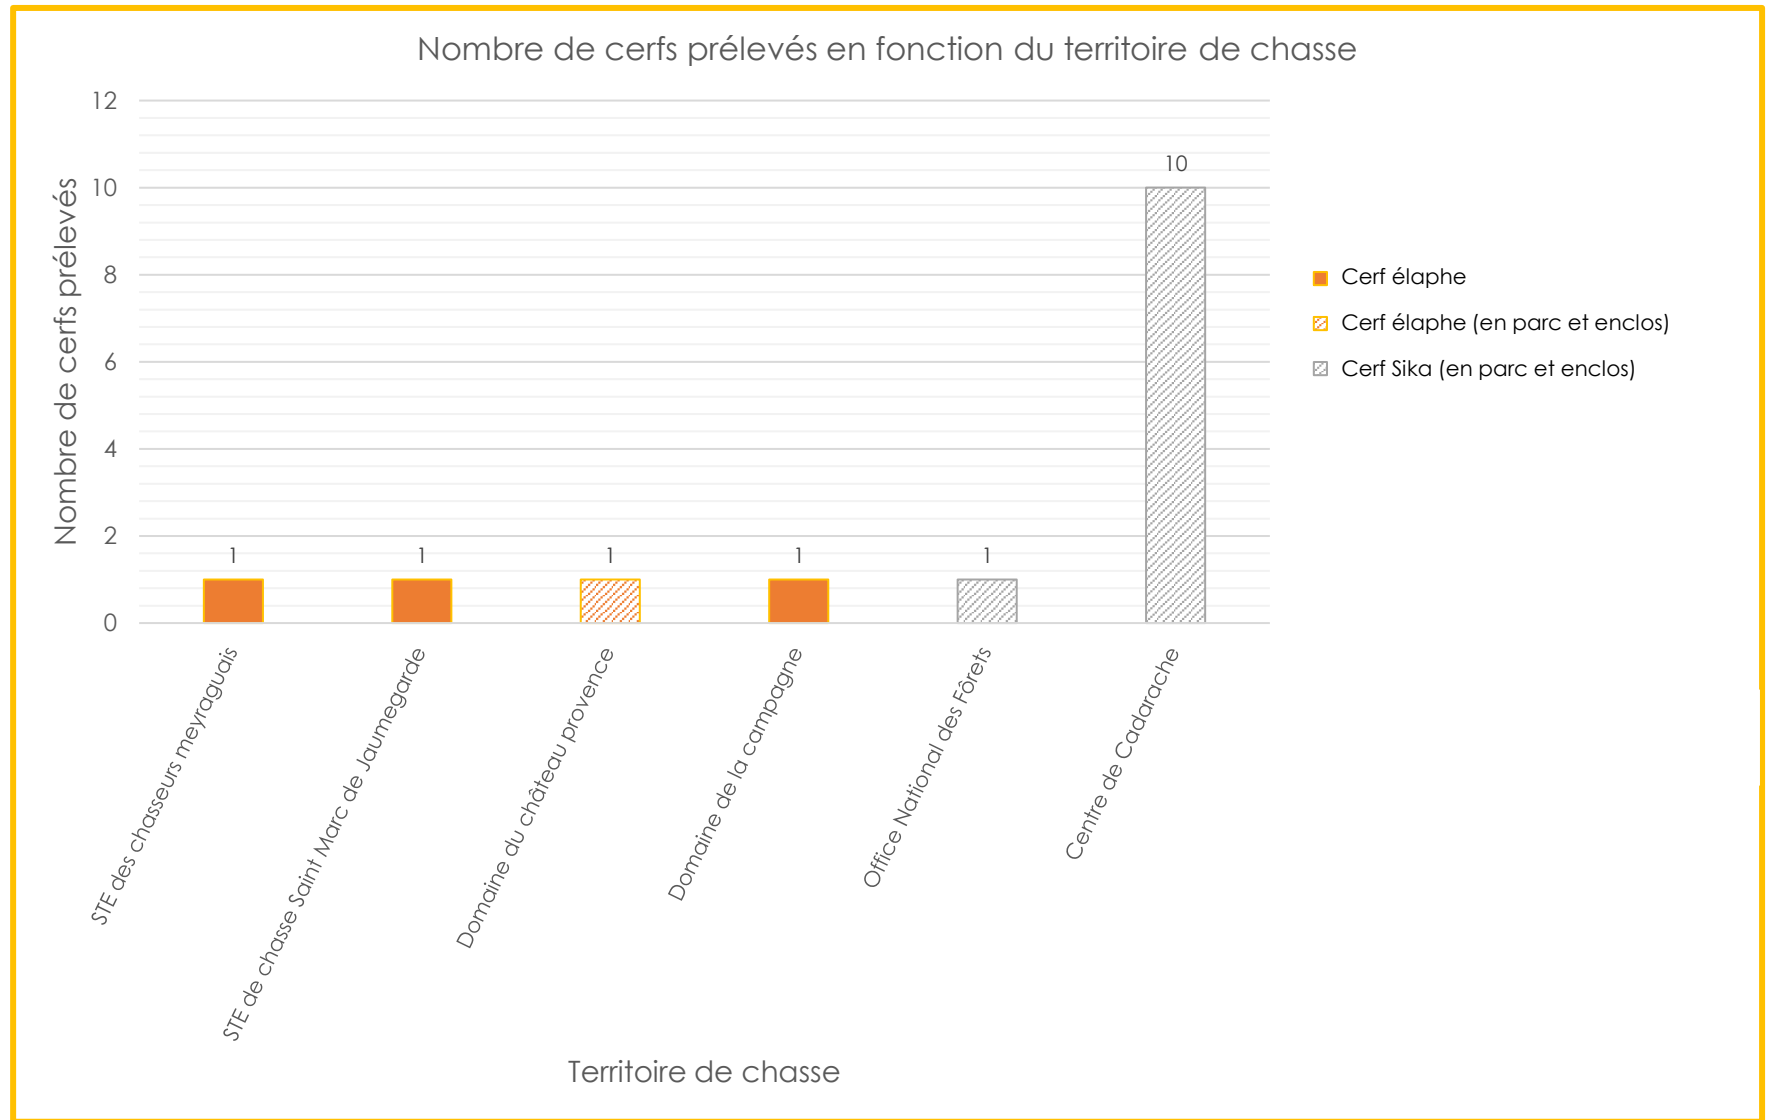

Les ongulés (hors sanglier)