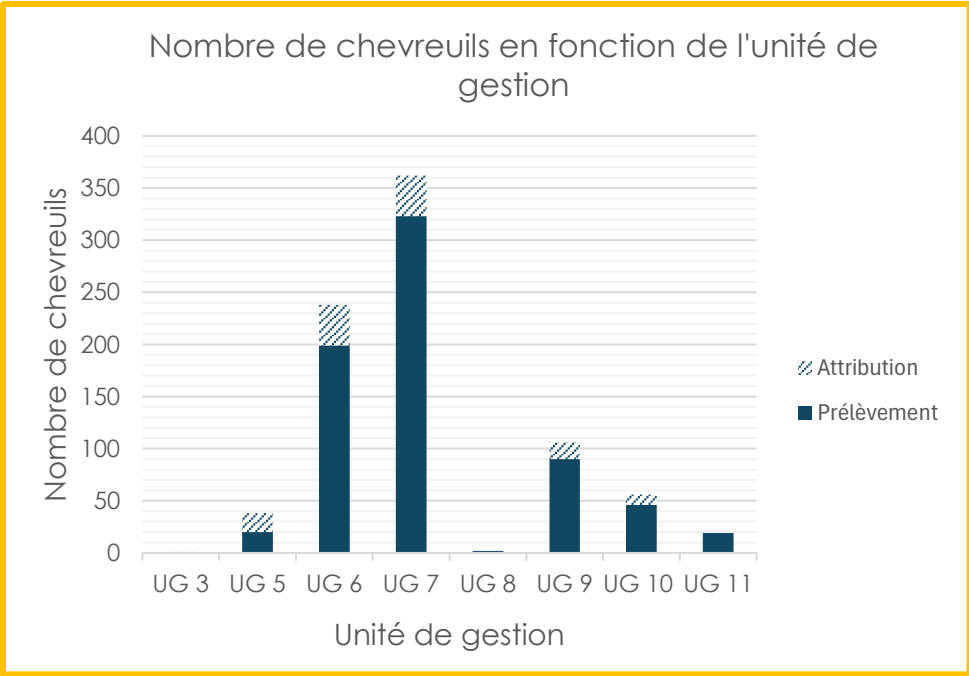

Les ongulés (hors sanglier)

PRELEVEMENTS DEPARTEMENTAUX PAR ATTRIBUTIONS EN 2023-2024

Total des attributions : 932
Total des prélèvements : 732

- UG 3 - Comtat
- UG 5 - Colline de berne
- UG 6 - Chaîne des Côtes fr Trévaresse Durance
- UG 7 - Concours Sainte Victoire
- UG 8 - Chaîne de l'étoile Garlaban
- UG 9 - Sainte Baume
- UG 10 - Littoral de Provence
- UG 11 - Bassin Aixois