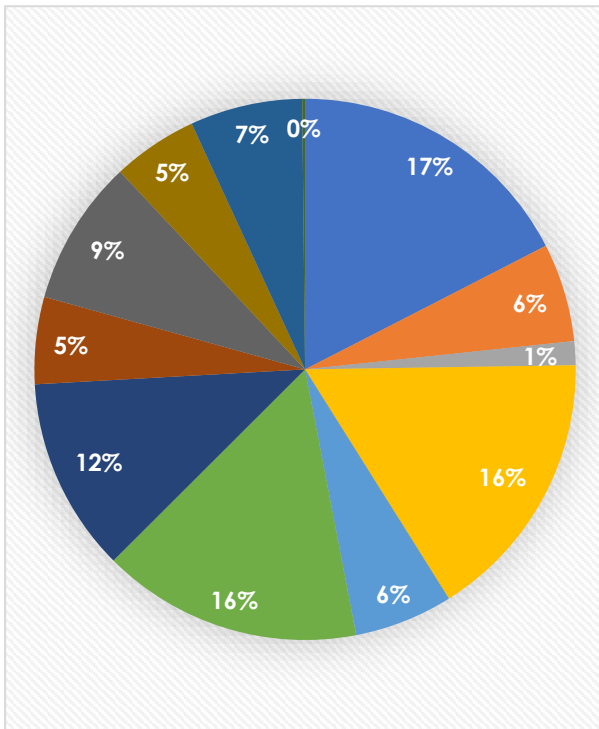

LE SANGLIER

PRELEVEMENTS DEPARTEMENTAUX PAR LA CHASSE EN BATTUES EN 2022-2023

**Total des prélèvements : 7 094
(7 333 prélèvements (- 239) en 2021-2022)**

Total de battues : 3 836 (3 808 battues (+ 28) en 2021-2022)

Nombre moyen de prélèvements par battue : 1.8493

- UG 1 - Camargue
- UG 2 - Crau
- UG 3 - Comtat
- UG 4 - Alpilles - Montagnette
- UG 5 - Colline de berne
- UG 6 - Chaîne des Côtes fr Trévaresse Durance
- UG 7 - Concoars Sainte Victoire
- UG 8 - Chaîne de l'étoile Garlaban
- UG 9 - Sainte Baume
- UG 10 - Littoral de Provence
- UG 11 - Bassin Aixois
- UG 12 - Côte bleue