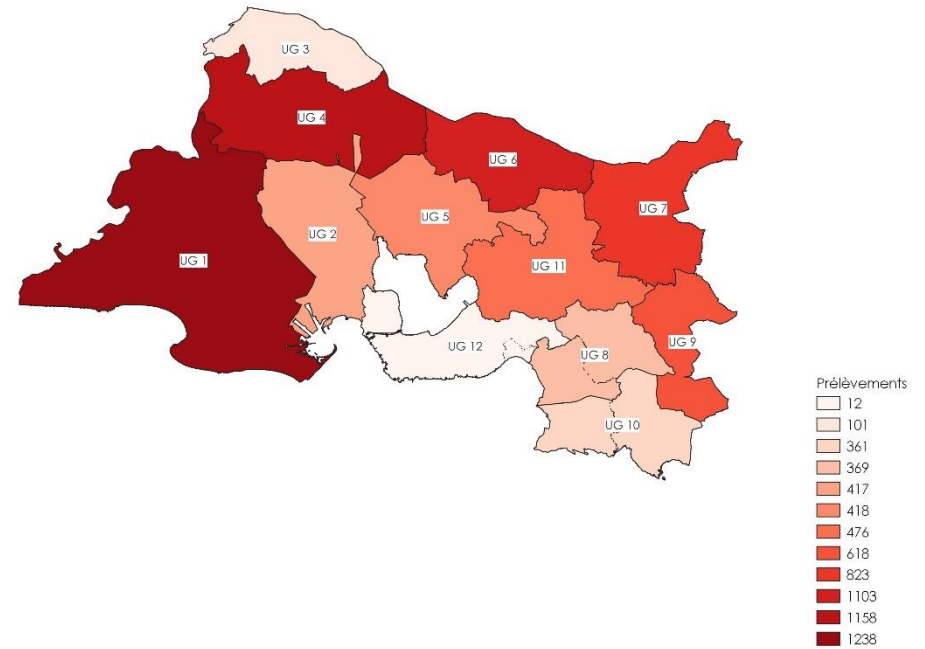

LE SANGLIER

PRELEVEMENTS DEPARTEMENTAUX PAR LA CHASSE EN BATTUES EN 2022-2023

**Total des prélèvements : 7 094
(7 333 prélèvements (- 239) en 2021-2022)**

Total de battues : 3 836 (3 808 battues (+ 28) en 2021-2022)

Nombre moyen de prélèvements par battue : 1.8493

- UG 1 - Camargue
- UG 2 - Crau
- UG 3 - Comtat
- UG 4 - Alpilles - Montagnette
- UG 5 - Colline de berne
- UG 6 - Chaîne des Côtes fr Trévaresse Durance
- UG 7 - Concoars Sainte Victoire
- UG 8 - Chaîne de l'étoile Garlaban
- UG 9 - Sainte Baume
- UG 10 - Littoral de Provence
- UG 11 - Bassin Aixois
- UG 12 - Côte bleue