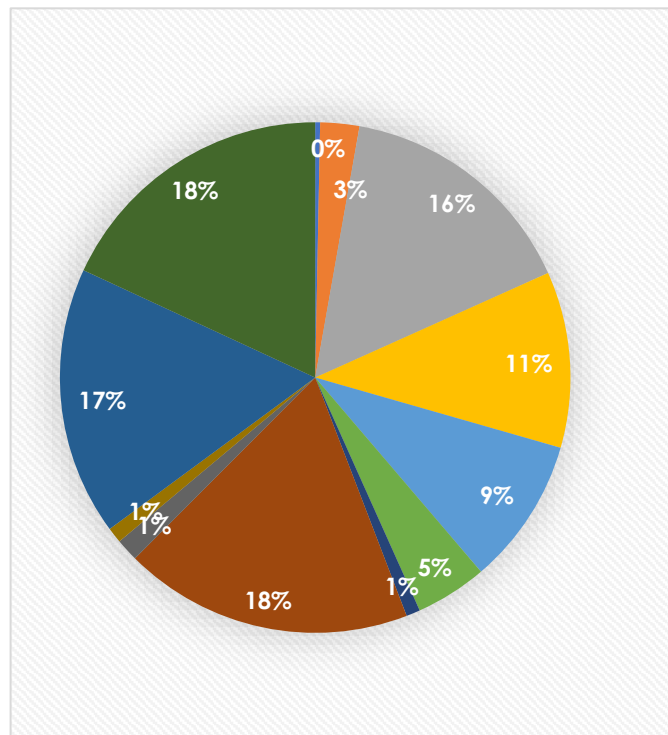

LE LAPIN

PRELEVEMENTS DEPARTEMENTAUX EN 2023-2024

Total des prélèvements : 16 700 (17 512 prélèvements (- 812) en 2022-2023)

Total des territoires : 85 (102 territoires (-17) en 2022-2023)

Nombre moyen de prélèvements par territoire : 199

- UG 1 - Camargue
- UG 2 - Crau
- UG 3 - Comtat
- UG 4 - Alpilles - Montagnette
- UG 5 - Colline de berne
- UG 6 - Chaîne des Côtes fr Trévaresse Durance
- UG 7 - Concors Sainte Victoire
- UG 8 - Chaîne de l'étoile Garlaban
- UG 9 - Sainte Baume
- UG 10 - Littoral de Provence
- UG 11 - Bassin Aixois
- UG 12 - Côte bleue