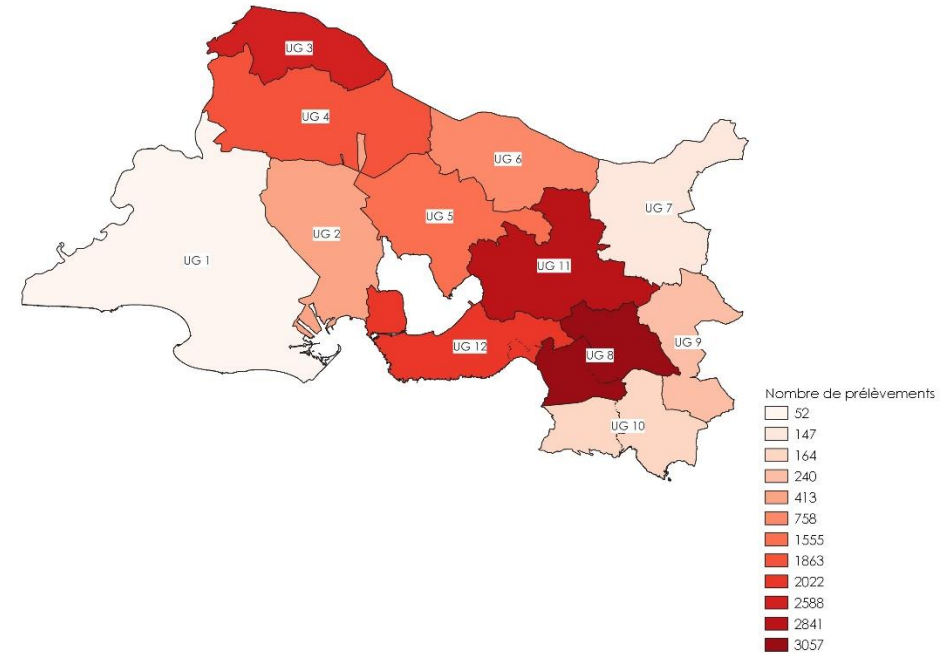

LE LAPIN

PRELEVEMENTS DEPARTEMENTAUX EN 2023-2024

Total des prélèvements : 16 700 (17 512 prélèvements (- 812) en 2022-2023)

Total des territoires : 85 (102 territoires (-17) en 2022-2023)

Nombre moyen de prélèvements par territoire : 199

- UG 1 - Camargue
- UG 2 - Crau
- UG 3 - Comtat
- UG 4 - Alpilles - Montagnette
- UG 5 - Colline de berne
- UG 6 - Chaîne des Côtes fr Trévaresse Durance
- UG 7 - Concors Sainte Victoire
- UG 8 - Chaîne de l'étoile Garlaban
- UG 9 - Sainte Baume
- UG 10 - Littoral de Provence
- UG 11 - Bassin Aixois
- UG 12 - Côte bleue