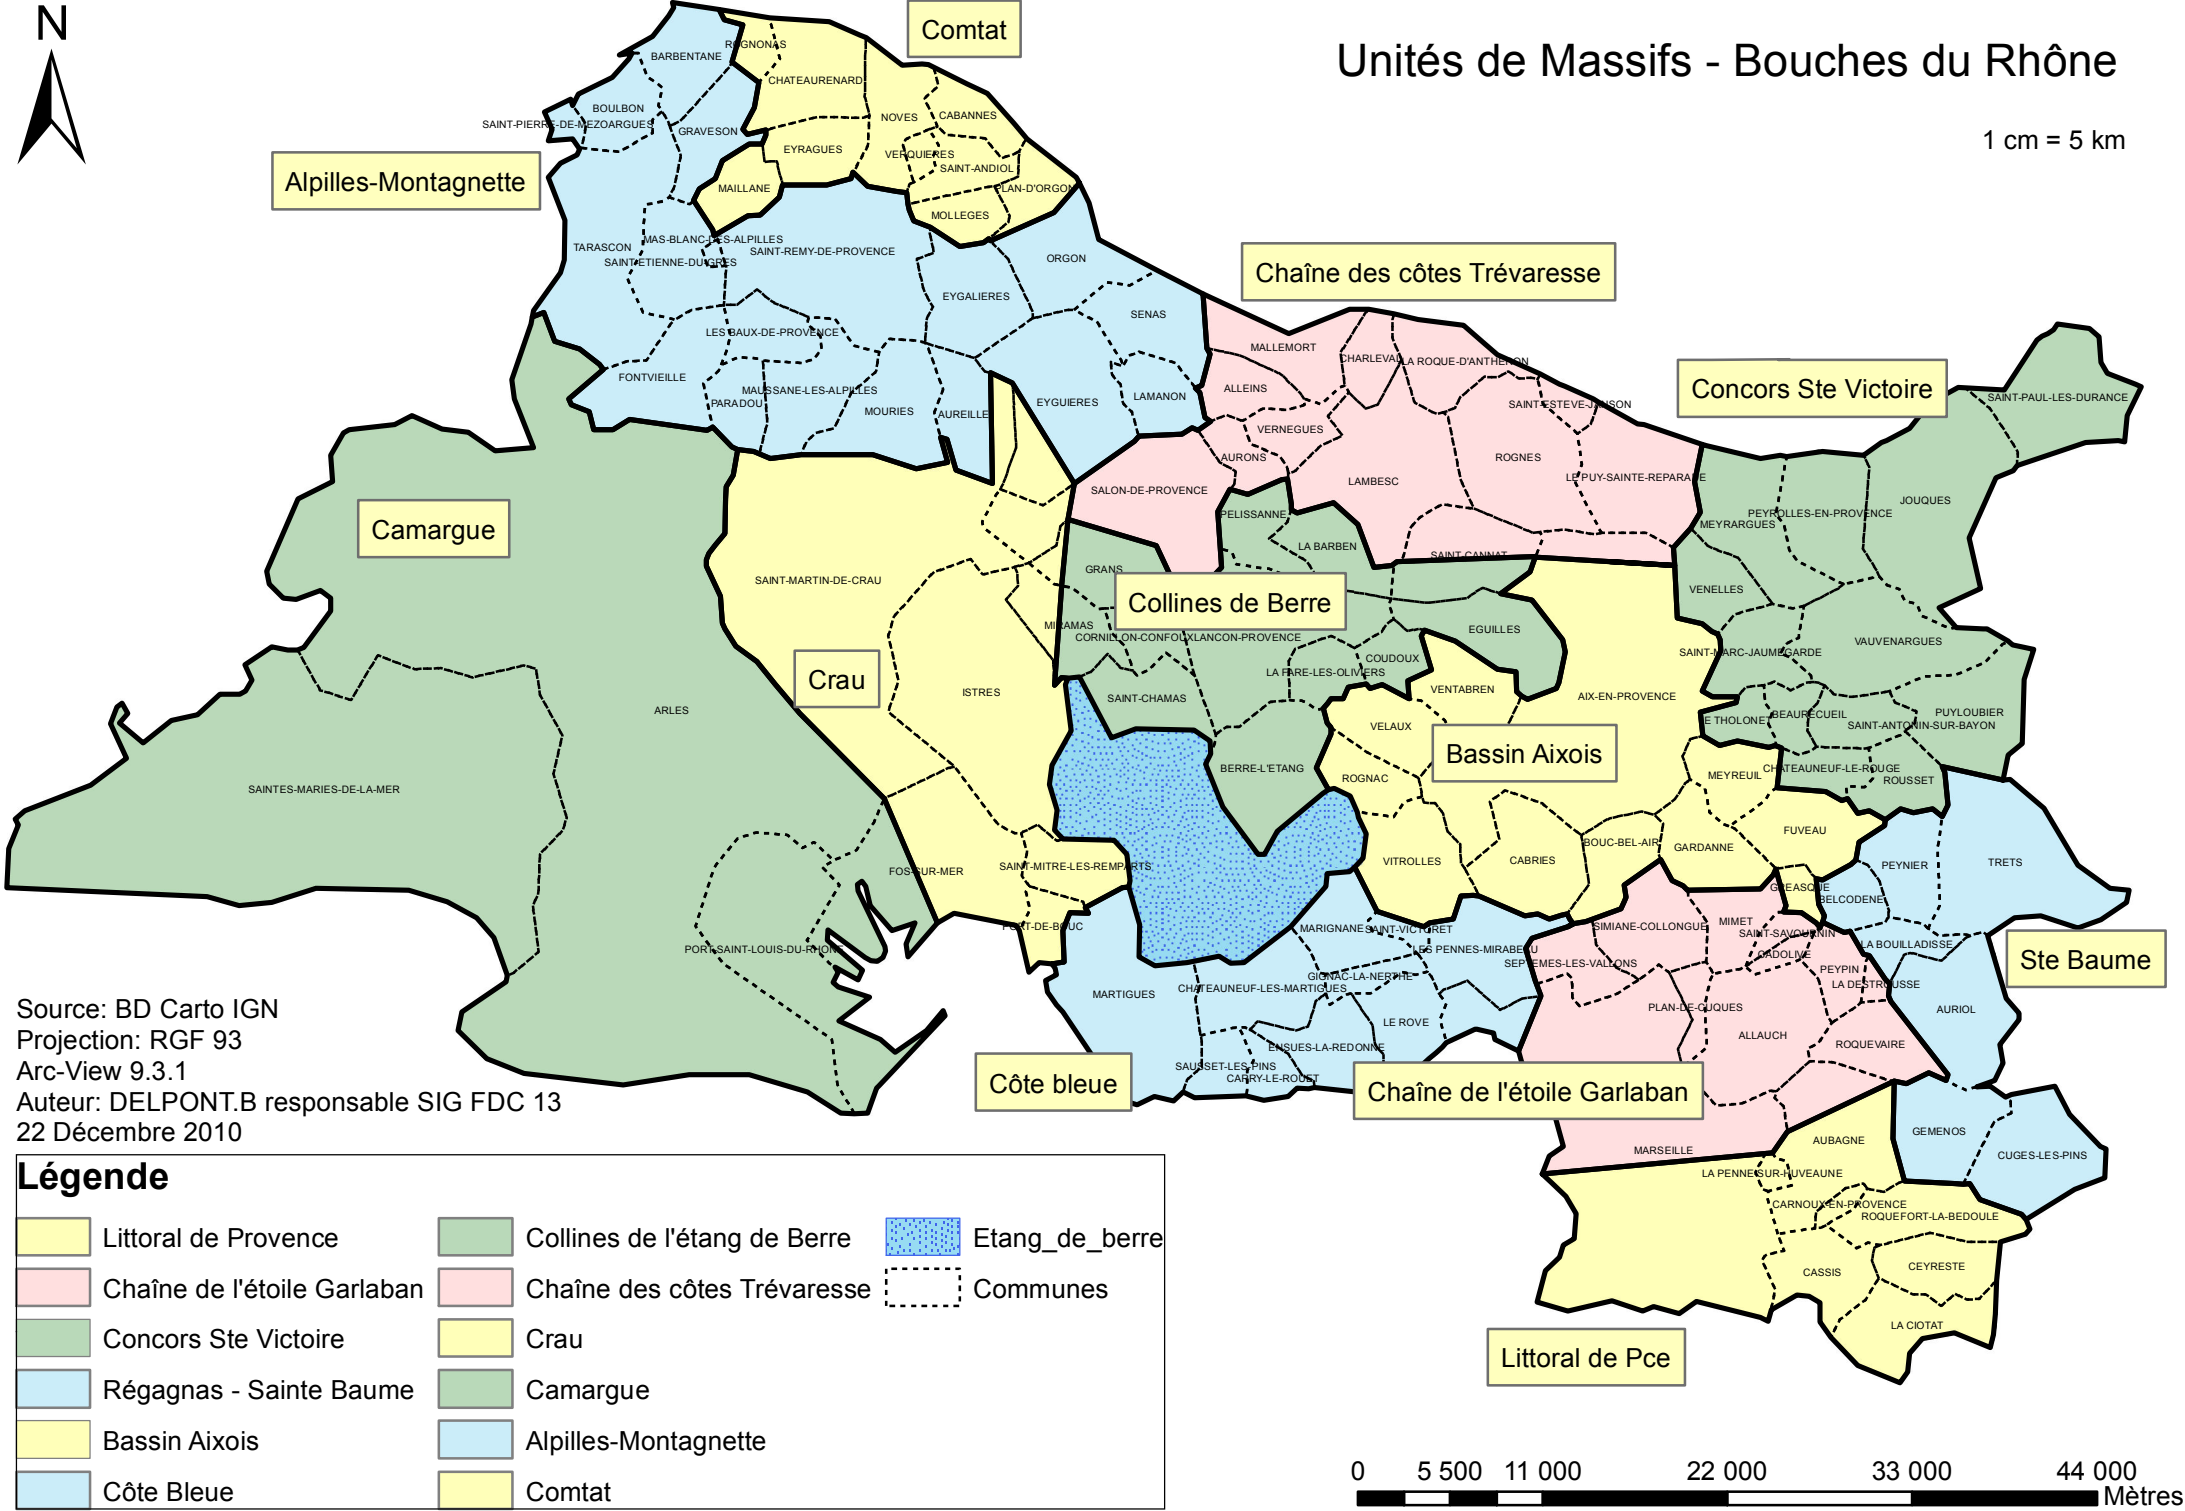

N

Unités de Massifs - Bouches du Rhône

1 cm = 5 km

Source: BD Carto IGN
 Projection: RGF 93
 Arc-View 9.3.1
 Auteur: DELPONT.B responsable SIG FDC 13
 22 Décembre 2010

Légende

Littoral de Provence	Collines de l'étang de Berre	Etang de Berre
Chaîne de l'étoile Garlaban	Chaîne des côtes Trévaresse	Communes
Concors Ste Victoire	Crau	
Régagnas - Sainte Baume	Camargue	
Bassin Aixois	Alpilles-Montagnette	
Côte Bleue	Comtat	