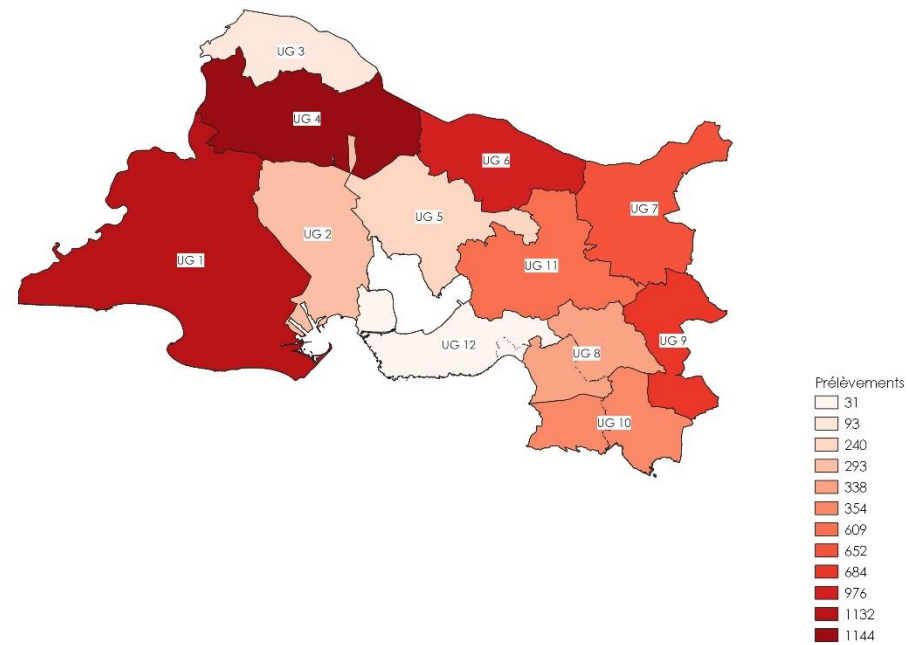

LE SANGLIER

PRELEVEMENTS DEPARTEMENTAUX PAR LA CHASSE EN BATTUES EN 2020-2021

Total des prélèvements : 6 545
Total de battues : 3 641
**Nombre moyen de prélèvements
par battue : 1.798**

- UG 1 - Camargue
- UG 2 - Crau
- UG 3 - Comtat
- UG 4 - Alpilles - Montagnette
- UG 5 - Colline de berne
- UG 6 - Chaîne des Côtes fr Trévaresse Durance
- UG 7 - Concois Sainte Victoire
- UG 8 - Chaîne de l'étoile Garlaban
- UG 9 - Sainte Baume
- UG 10 - Littoral de Provence
- UG 11 - Bassin Aixois
- UG 12 - Côte bleue