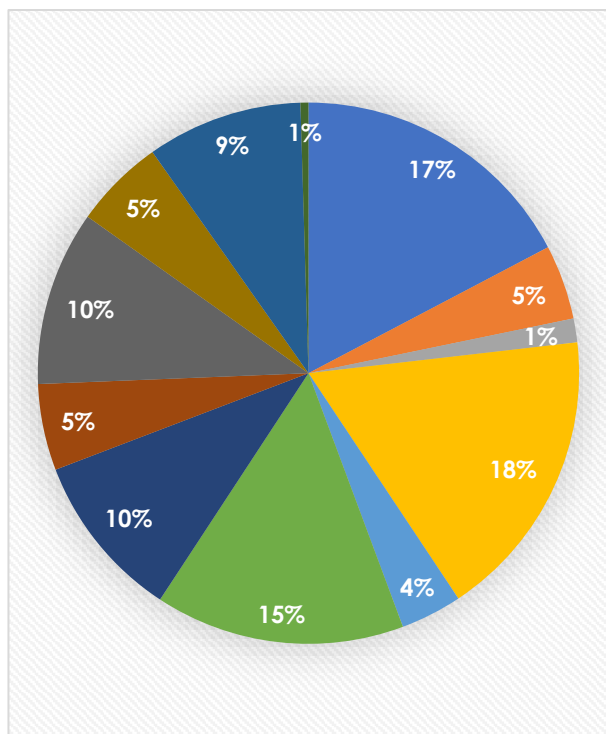

LE SANGLIER

PRELEVEMENTS DEPARTEMENTAUX PAR LA CHASSE EN BATTUES EN 2020-2021

Total des prélèvements : 6 545
Total de battues : 3 641
**Nombre moyen de prélèvements
par battue : 1.798**

- UG 1 - Camargue
- UG 2 - Crau
- UG 3 - Comtat
- UG 4 - Alpilles - Montagnette
- UG 5 - Colline de berne
- UG 6 - Chaîne des Côtes fr Trévaresse Durance
- UG 7 - Concois Sainte Victoire
- UG 8 - Chaîne de l'étoile Garlaban
- UG 9 - Sainte Baume
- UG 10 - Littoral de Provence
- UG 11 - Bassin Aixois
- UG 12 - Côte bleue