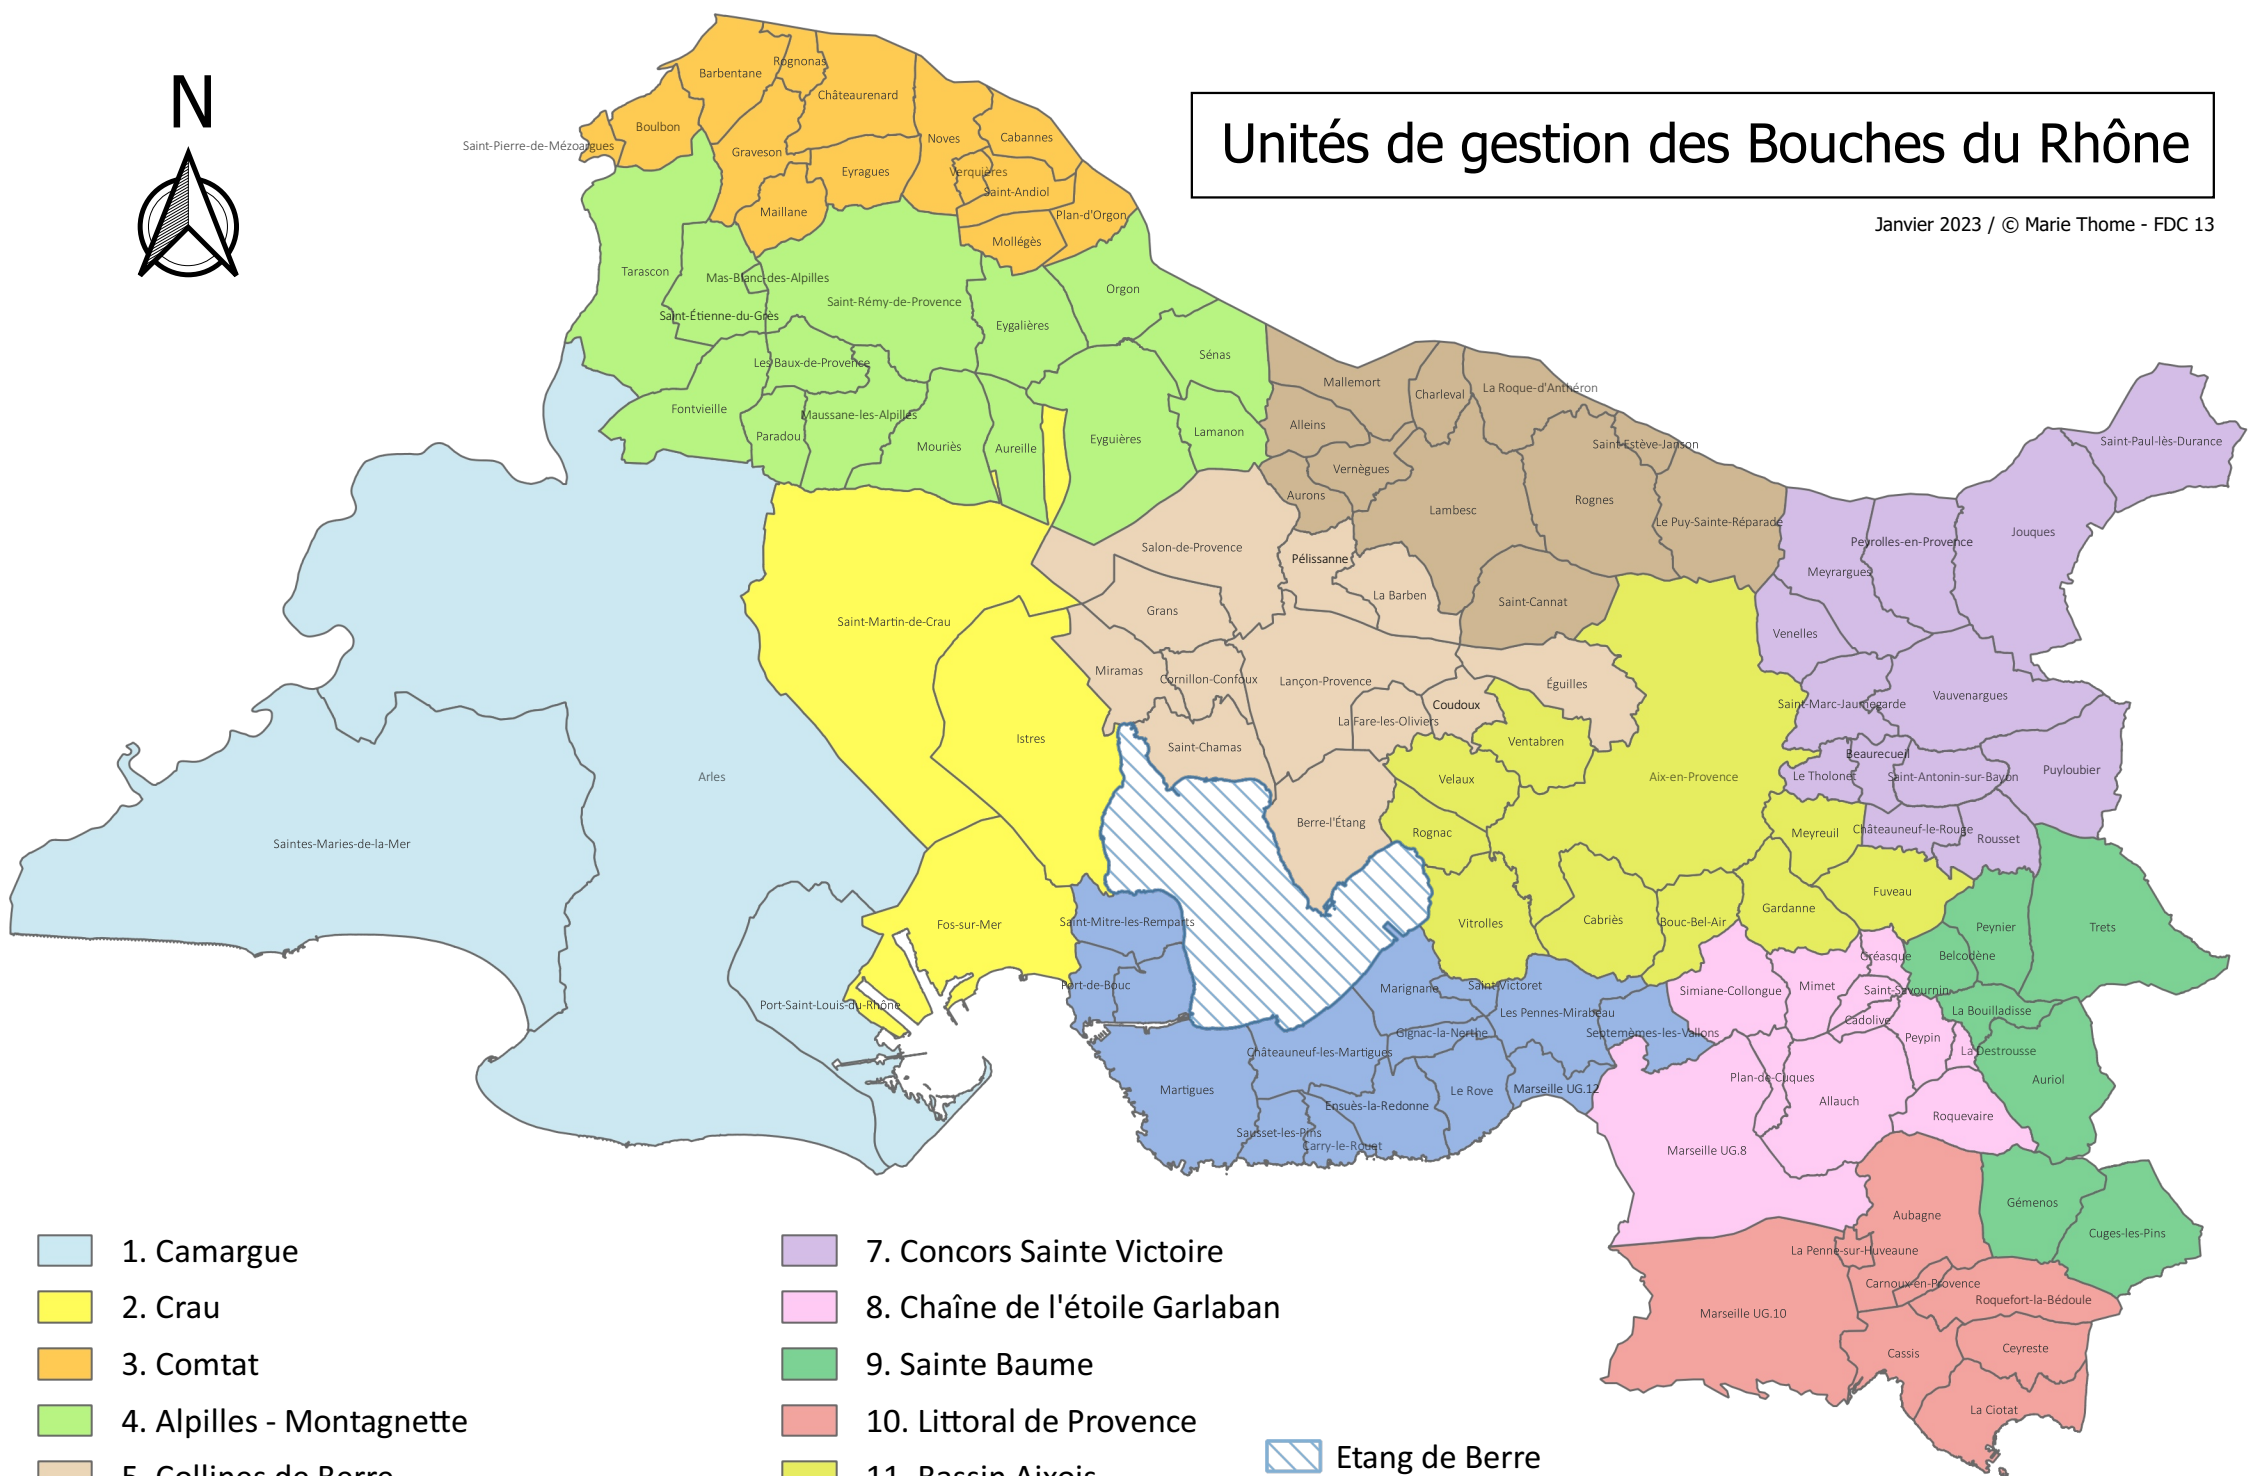

Unités de gestion des Bouches du Rhône

Janvier 2023 / © Marie Thome - FDC 13

- 1. Camargue
- 2. Crau
- 3. Comtat
- 4. Alpilles - Montagnette
- 5. Collines de Berre
- 6. Chaîne des Côtes de Trévaresse - Durance
- 7. Concors Sainte Victoire
- 8. Chaîne de l'étoile Garlaban
- 9. Sainte Baume
- 10. Littoral de Provence
- 11. Bassin Aixois
- 12. Côte bleue
- Étang de Berre
- Communes